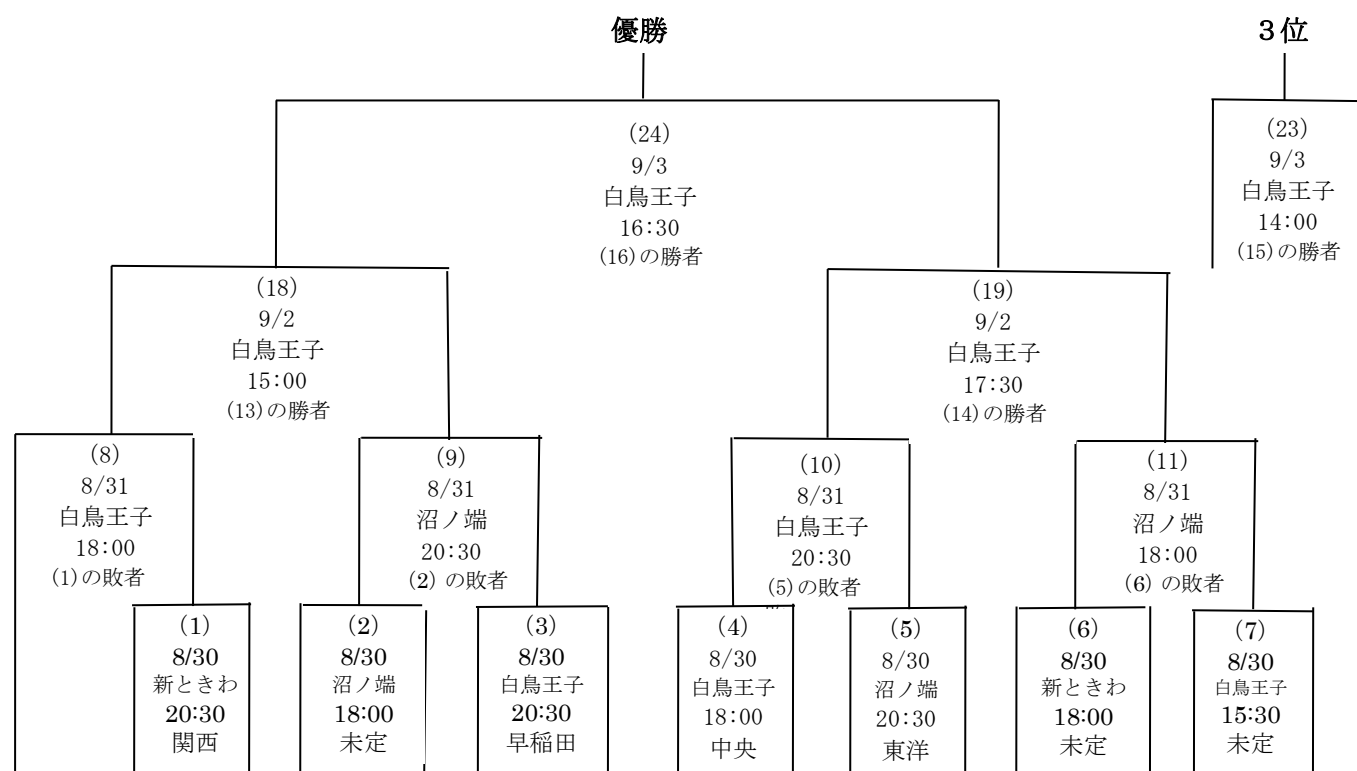

第 18 回大学アイスホッケー交流戦苫小牧大会

ファーストステージ日程

明 慶 専 東 立 青 法 早 大 同 日 関 日 東 中  
治 應 修 洋 命 山 政 稲 東 同 本 西 大 海 央  
塾 義 修 洋 館 院 政 田 文 社 体 西 大 海 央  
塾 塾 塾 塾 館 院 政 田 文 社 体 西 大 海 央

試合番号	日時 (試合開始時間)	会場	試合	当番校
(12)	9月1日(金) 18:00	白鳥王子	(1) の敗者 v s (2) の敗者	(3)の敗者
(13)	9月1日(金) 18:00	沼ノ端	(4) の敗者 v s (5) の敗者	(8)の敗者
(14)	9月1日(金) 20:30	白鳥王子	(6) の敗者 v s (7) の敗者	(11)の敗者
(15)	9月2日(土) 10:00	白鳥王子	(8) の敗者 v s (9) の敗者	(13)の敗者
(16)	9月2日(土) 12:30	白鳥王子	(10) の敗者 v s (11) の敗者	(14)の敗者
(17)	9月2日(土) 12:30	沼ノ端	(2) の敗者 v s (3) の敗者	(1)の敗者
(20)	9月3日(日) 9:00	白鳥王子	(13) の敗者 v s (14) の敗者	(15)の敗者
(21)	9月3日(日) 11:30	白鳥王子	(13) の勝者 v s (14) の勝者	(16)の敗者
(22)	9月3日(日) 10:00	沼ノ端	(1) の敗者 v s (3) の敗者	(2)の敗者