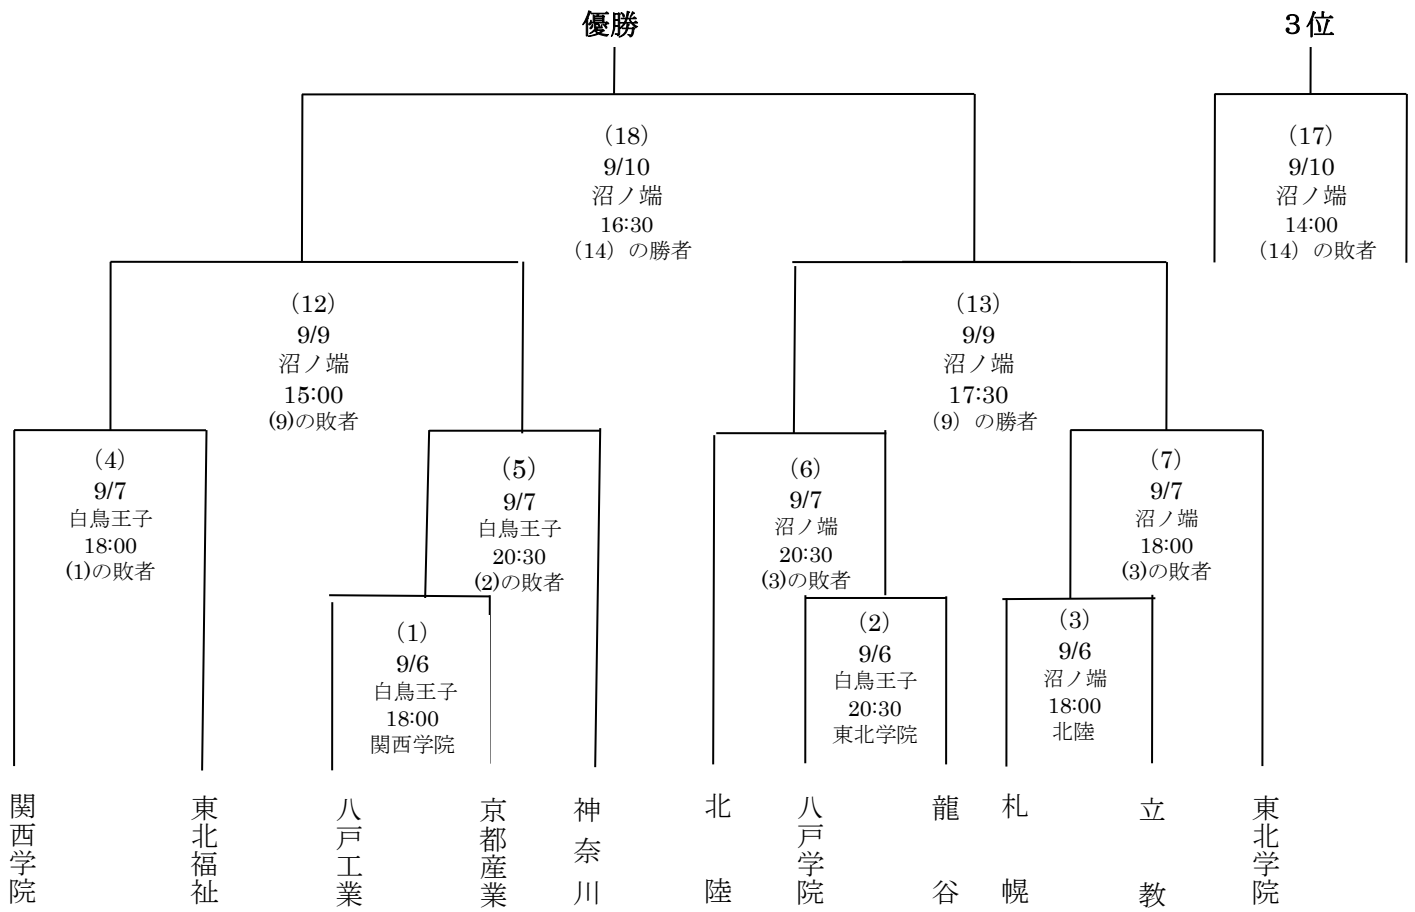

第 18 回大学アイスホッケー交流戦苫小牧大会

セカンドステージ日程

仕番番号	日時 (試合開始時間)	会場	試合	当番校
(8)	9月 8日(金) 18:00	沼ノ端	(1)の敗者 v s (2)の敗者	(3)の敗者
(9)	9月 9日(土) 10:00	沼ノ端	(4)の敗者 v s (5)の敗者	(2)の敗者A
(10)	9月 9日(土) 10:30	新ときわ	(6)の敗者 v s (7)の敗者	(2)の敗者B
(11)	9月 9日(土) 12:30	沼ノ端	(1)の敗者 v s (3)の敗者	(2)の敗者A
(14)	9月 10日(日) 9:00	沼ノ端	(2)の敗者 v s (3)の敗者	(1)の敗者A
(15)	9月 10日(日) 10:30	新ときわ	(9)の敗者 v s (10)の敗者	(1)の敗者B
(16)	9月 10日(日) 11:30	沼ノ端	(9)の勝者 v s (10)の勝者	(1)の敗者A

*練習は、試合開始 25 分前。時間下のチーム名は当番校。

*会場は変更する場合があります。