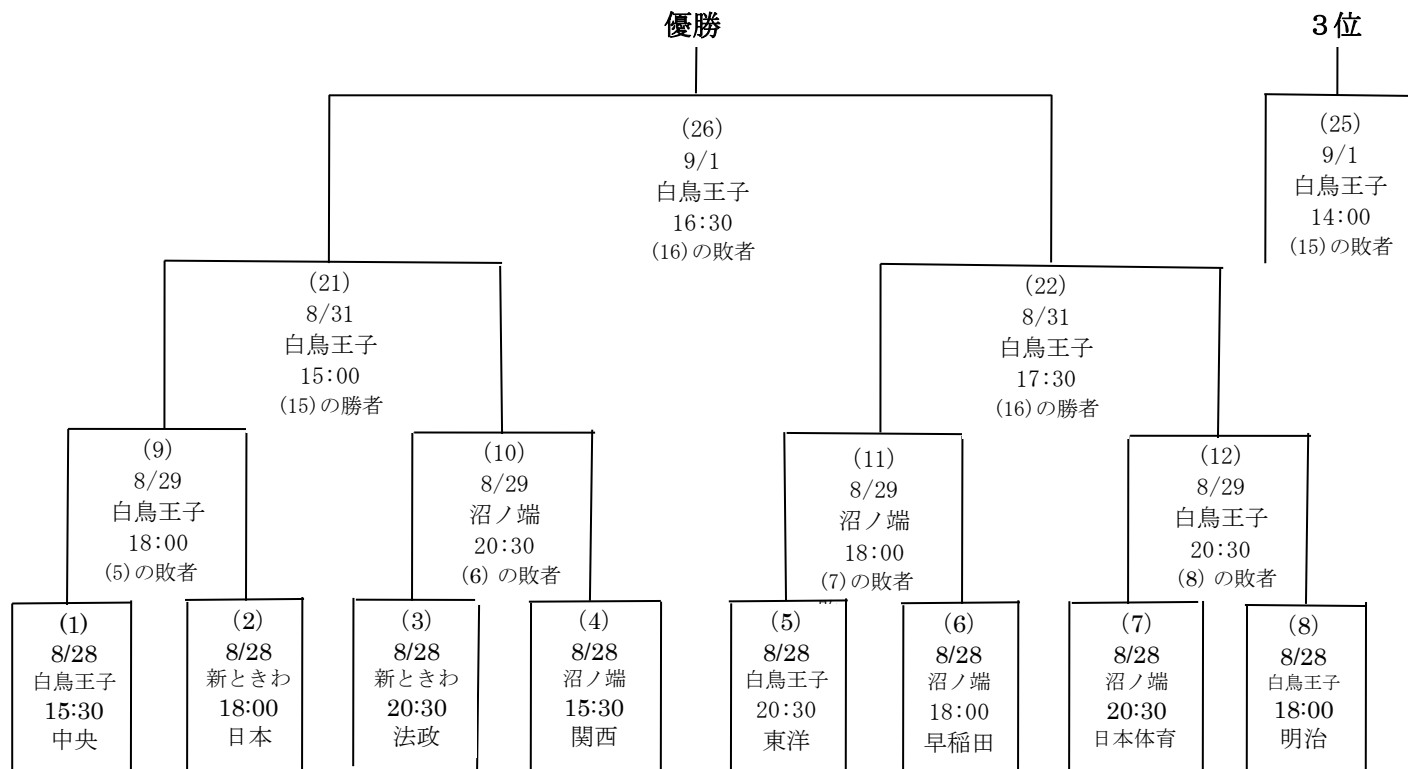

競技日程 (ファーストステージ)

明 大 立 法 日 専 同 早 中 青 北 日 関 札 慶 東
 治 東 命 政 本 修 志 稲 央 山 陸 本 西 幌 應 洋
 文化 館 政 本 修 社 田 央 学院 陸 体育 西 幌 塾 洋

試合番号	日時 (試合開始時間)	会場	試合	当番校
(13)	8月30日(金) 18:00	白鳥王子	(1)の敗者 v s (2)の敗者	(11)の敗者
(14)	8月30日(金) 18:00	沼ノ端	(3)の敗者 v s (4)の敗者	(10)の敗者
(15)	8月30日(金) 20:30	白鳥王子	(5)の敗者 v s (6)の敗者	(9)の敗者
(16)	8月30日(金) 20:30	沼ノ端	(7)の敗者 v s (8)の敗者	(12)の敗者
(17)	8月31日(土) 10:00	白鳥王子	(9)の敗者 v s (10)の敗者	(13)の勝者
(18)	8月31日(土) 12:30	白鳥王子	(11)の敗者 v s (12)の敗者	(13)の勝者
(19)	8月31日(土) 10:00	沼ノ端	(13)の敗者 v s (14)の敗者	(14)の勝者
(20)	8月31日(土) 12:30	沼ノ端	(15)の敗者 v s (16)の敗者	(14)の勝者
(23)	9月1日(日) 9:00	白鳥王子	(13)の勝者 v s (14)の勝者	(13)の敗者
(24)	9月1日(日) 11:30	白鳥王子	(15)の勝者 v s (16)の勝者	(14)の敗者

*練習は、試合開始 25 分前、時間下のチーム名は当番校。会場は変更する場合があります。